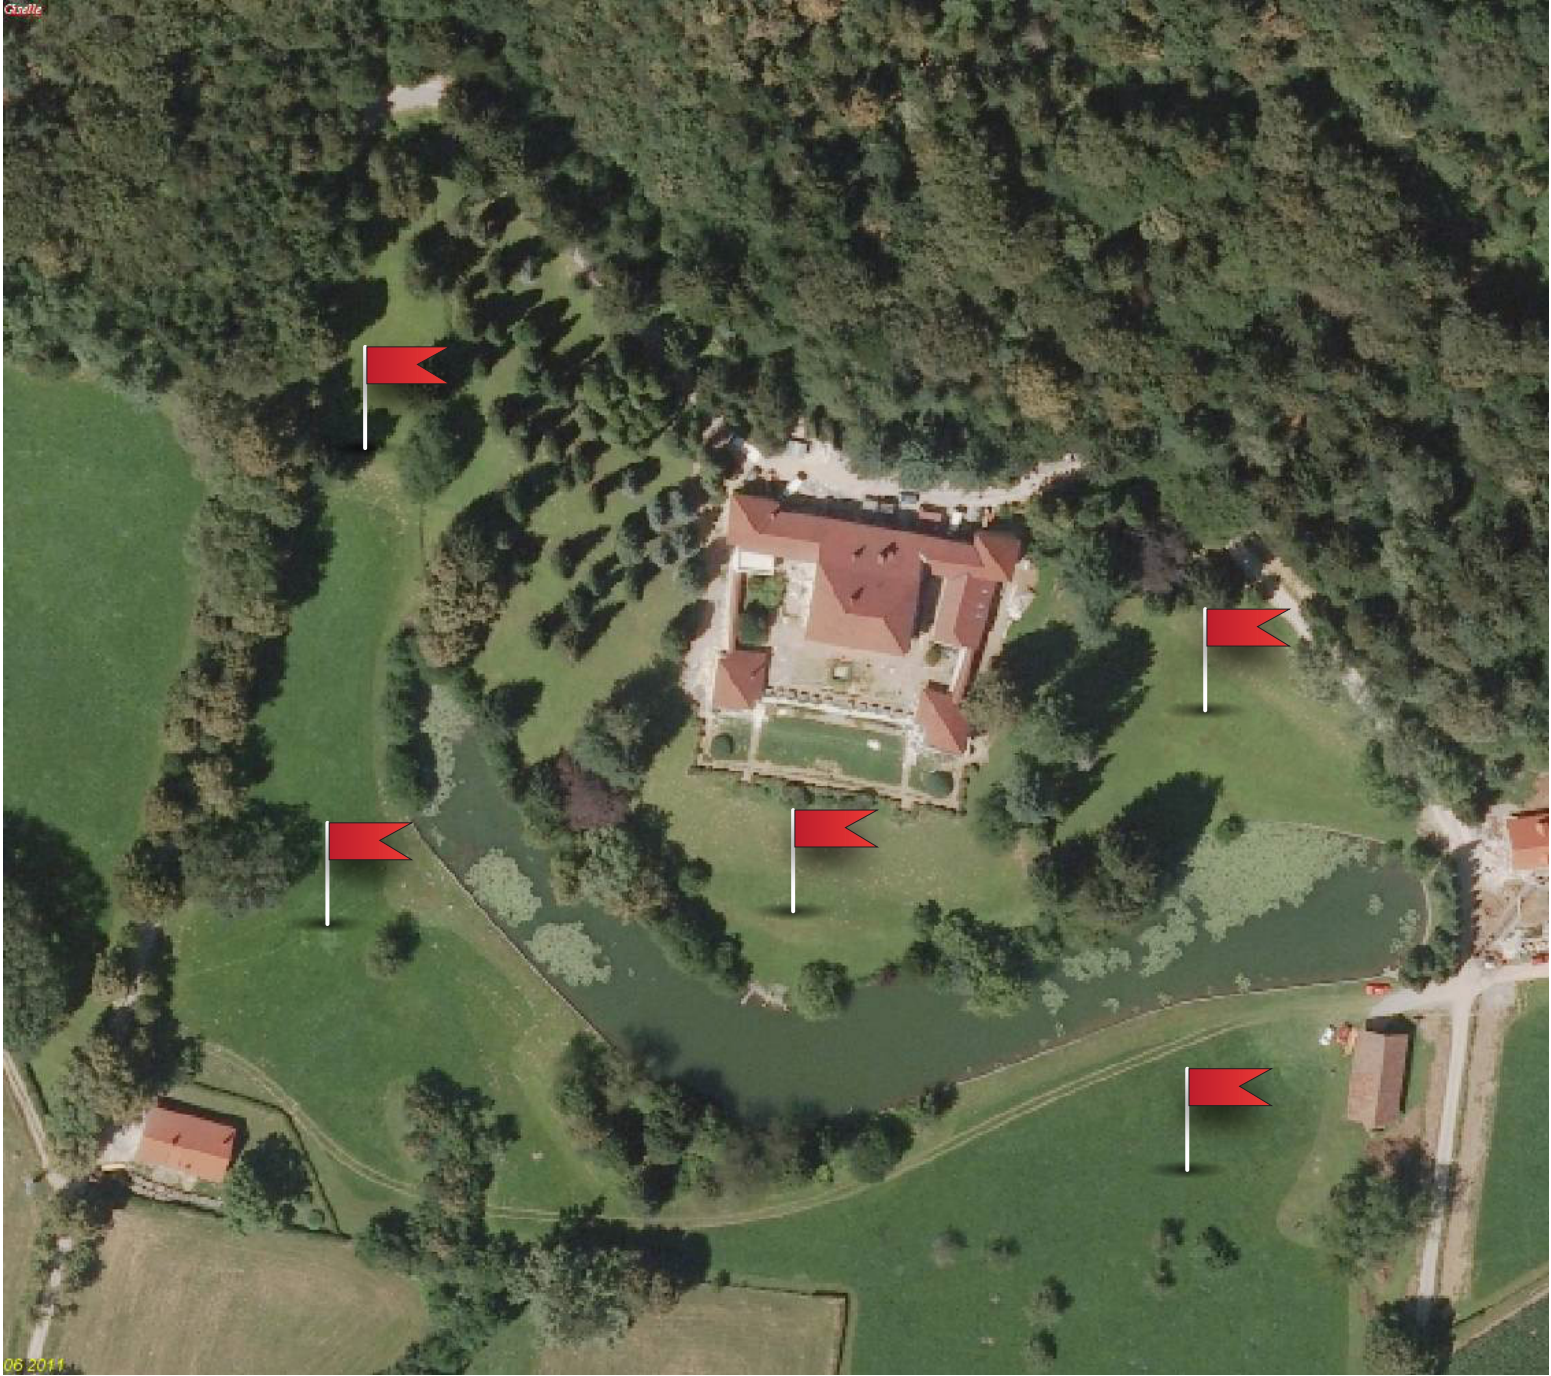

STRMOL - Možna udarjališča

STRMOL - Zelenice

STRMOL - Možnost igranja 9 lukenj- ORANŽNA VARIANTA

- Luknja št. 1 – 71m
- Luknja št. 2 – 78m
- Luknja št. 3 – 159m
- Luknja št. 4 – 137m
- Luknja št. 5 – 178m
- Luknja št. 6 – 90m
- Luknja št. 7 – 59m
- Luknja št. 8 – 78m
- Luknja št. 9 – 82m

SKUPAJ: 932m

STRMOL - Možnost igranja 9 lukenj - MODRA VARIANTA

- Luknja št. 1 – 53m
- Luknja št. 2 – 44m
- Luknja št. 3 – 137m
- Luknja št. 4 – 142m
- Luknja št. 5 – 165m
- Luknja št. 6 – 82m
- Luknja št. 7 – 56m
- Luknja št. 8 – 97m
- Luknja št. 9 – 90m

SKUPAJ: 742m

STRMOL - Možnost igranja 9 lukenj - BELA VARIANTA

- Luknja št. 1 – 35m
- Luknja št. 2 – 129m
- Luknja št. 3 – 53m
- Luknja št. 4 – 102m
- Luknja št. 5 – 66m
- Luknja št. 6 – 178m
- Luknja št. 7 – 71m
- Luknja št. 8 – 82m
- Luknja št. 9 – 90m

SKUPAJ: 806m