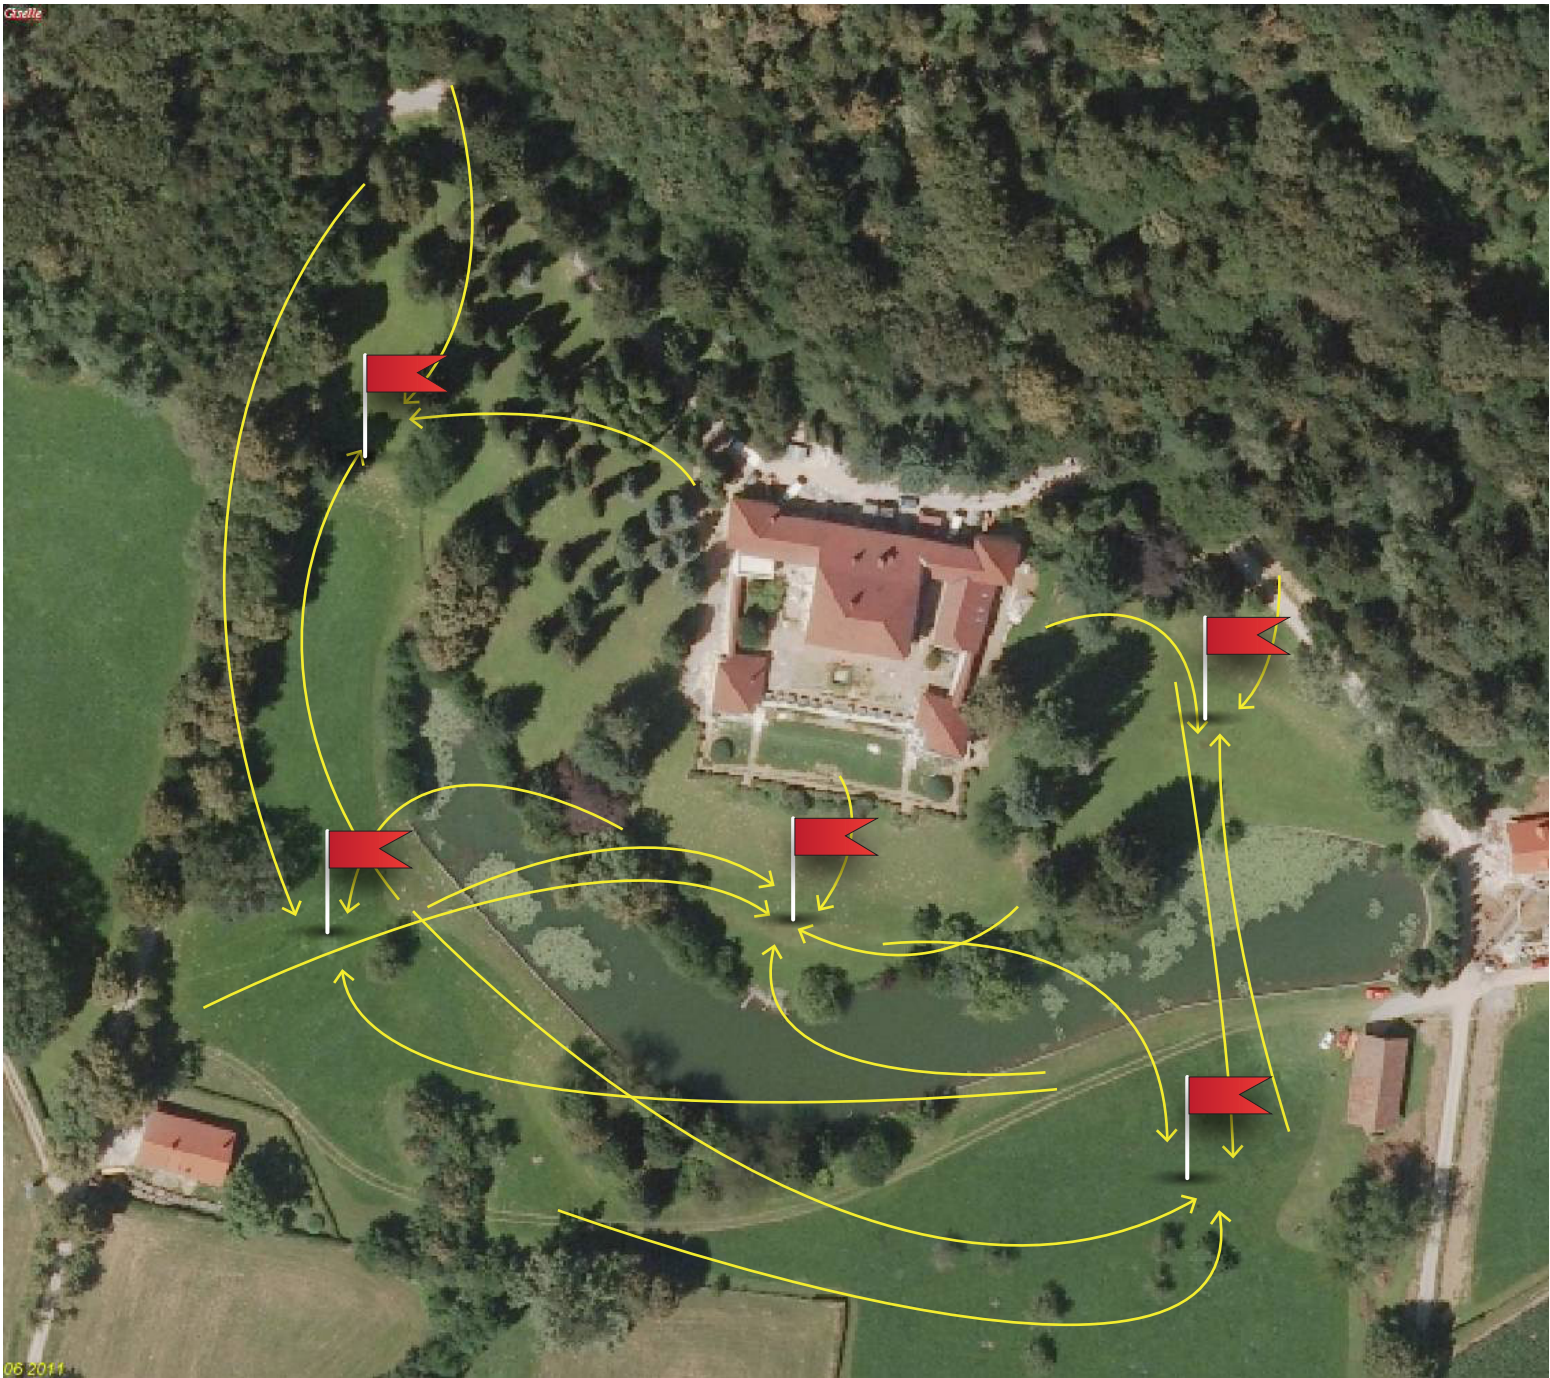

STRMOL - Možna udarjališča

STRMOL - Zelenice

STRMOL - Možnost igranja 9 lukenj- ORANŽNA VARIANTA

- Luknja št. 1 – 71m
- Luknja št. 2 – 78m
- Luknja št. 3 – 159m
- Luknja št. 4 – 137m
- Luknja št. 5 – 178m
- Luknja št. 6 – 90m
- Luknja št. 7 – 59m
- Luknja št. 8 – 78m
- Luknja št. 9 – 82m

SKUPAJ: 932m

STRMOL - Možnost igranja 9 lukenj - MODRA VARIANTA

- Luknja št. 1 – 53m
- Luknja št. 2 – 44m
- Luknja št. 3 – 137m
- Luknja št. 4 – 142m
- Luknja št. 5 – 165m
- Luknja št. 6 – 82m
- Luknja št. 7 – 56m
- Luknja št. 8 – 97m
- Luknja št. 9 – 90m

SKUPAJ: 742m

STRMOL - Možnost igranja 9 lukenj - BELA VARIANTA

- Luknja št. 1 – 35m
- Luknja št. 2 – 129m
- Luknja št. 3 – 53m
- Luknja št. 4 – 102m
- Luknja št. 5 – 66m
- Luknja št. 6 – 178m
- Luknja št. 7 – 71m
- Luknja št. 8 – 82m
- Luknja št. 9 – 90m

SKUPAJ: 806m