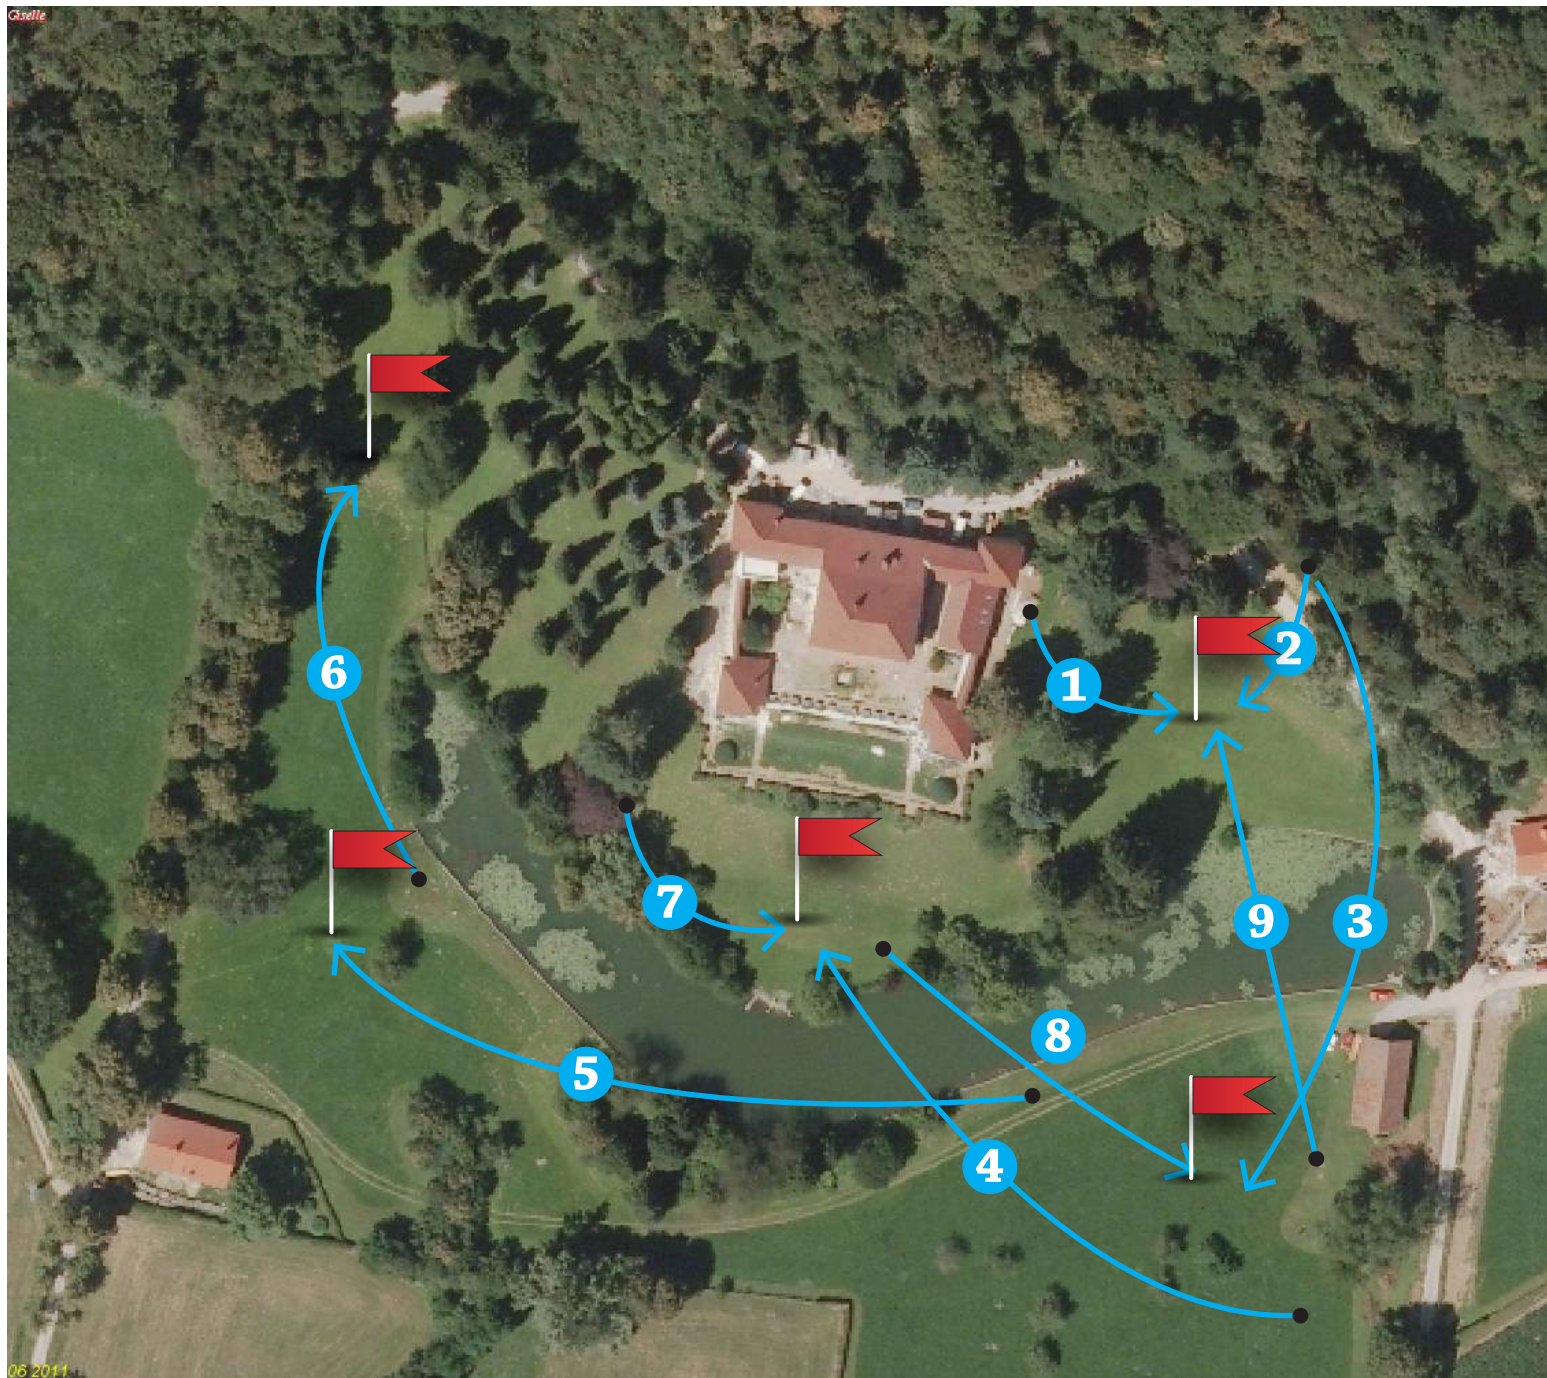

STRMOL - Možna udarjališča

STRMOL - Zelenice

STRMOL - Možnost igranja 9 lukenj- ORANŽNA VARIANTA

- Luknja št. 1 – 71m
- Luknja št. 2 – 78m
- Luknja št. 3 – 159m
- Luknja št. 4 – 137m
- Luknja št. 5 – 178m
- Luknja št. 6 – 90m
- Luknja št. 7 – 59m
- Luknja št. 8 – 78m
- Luknja št. 9 – 82m

SKUPAJ: 932m

STRMOL - Možnost igranja 9 lukenj - MODRA VARIANTA

- Luknja št. 1 – 53m
- Luknja št. 2 – 44m
- Luknja št. 3 – 137m
- Luknja št. 4 – 142m
- Luknja št. 5 – 165m
- Luknja št. 6 – 82m
- Luknja št. 7 – 56m
- Luknja št. 8 – 97m
- Luknja št. 9 – 90m

SKUPAJ: 742m

STRMOL - Možnost igranja 9 lukenj - BELA VARIANTA

- Luknja št. 1 – 35m
- Luknja št. 2 – 129m
- Luknja št. 3 – 53m
- Luknja št. 4 – 102m
- Luknja št. 5 – 66m
- Luknja št. 6 – 178m
- Luknja št. 7 – 71m
- Luknja št. 8 – 82m
- Luknja št. 9 – 90m

SKUPAJ: 806m