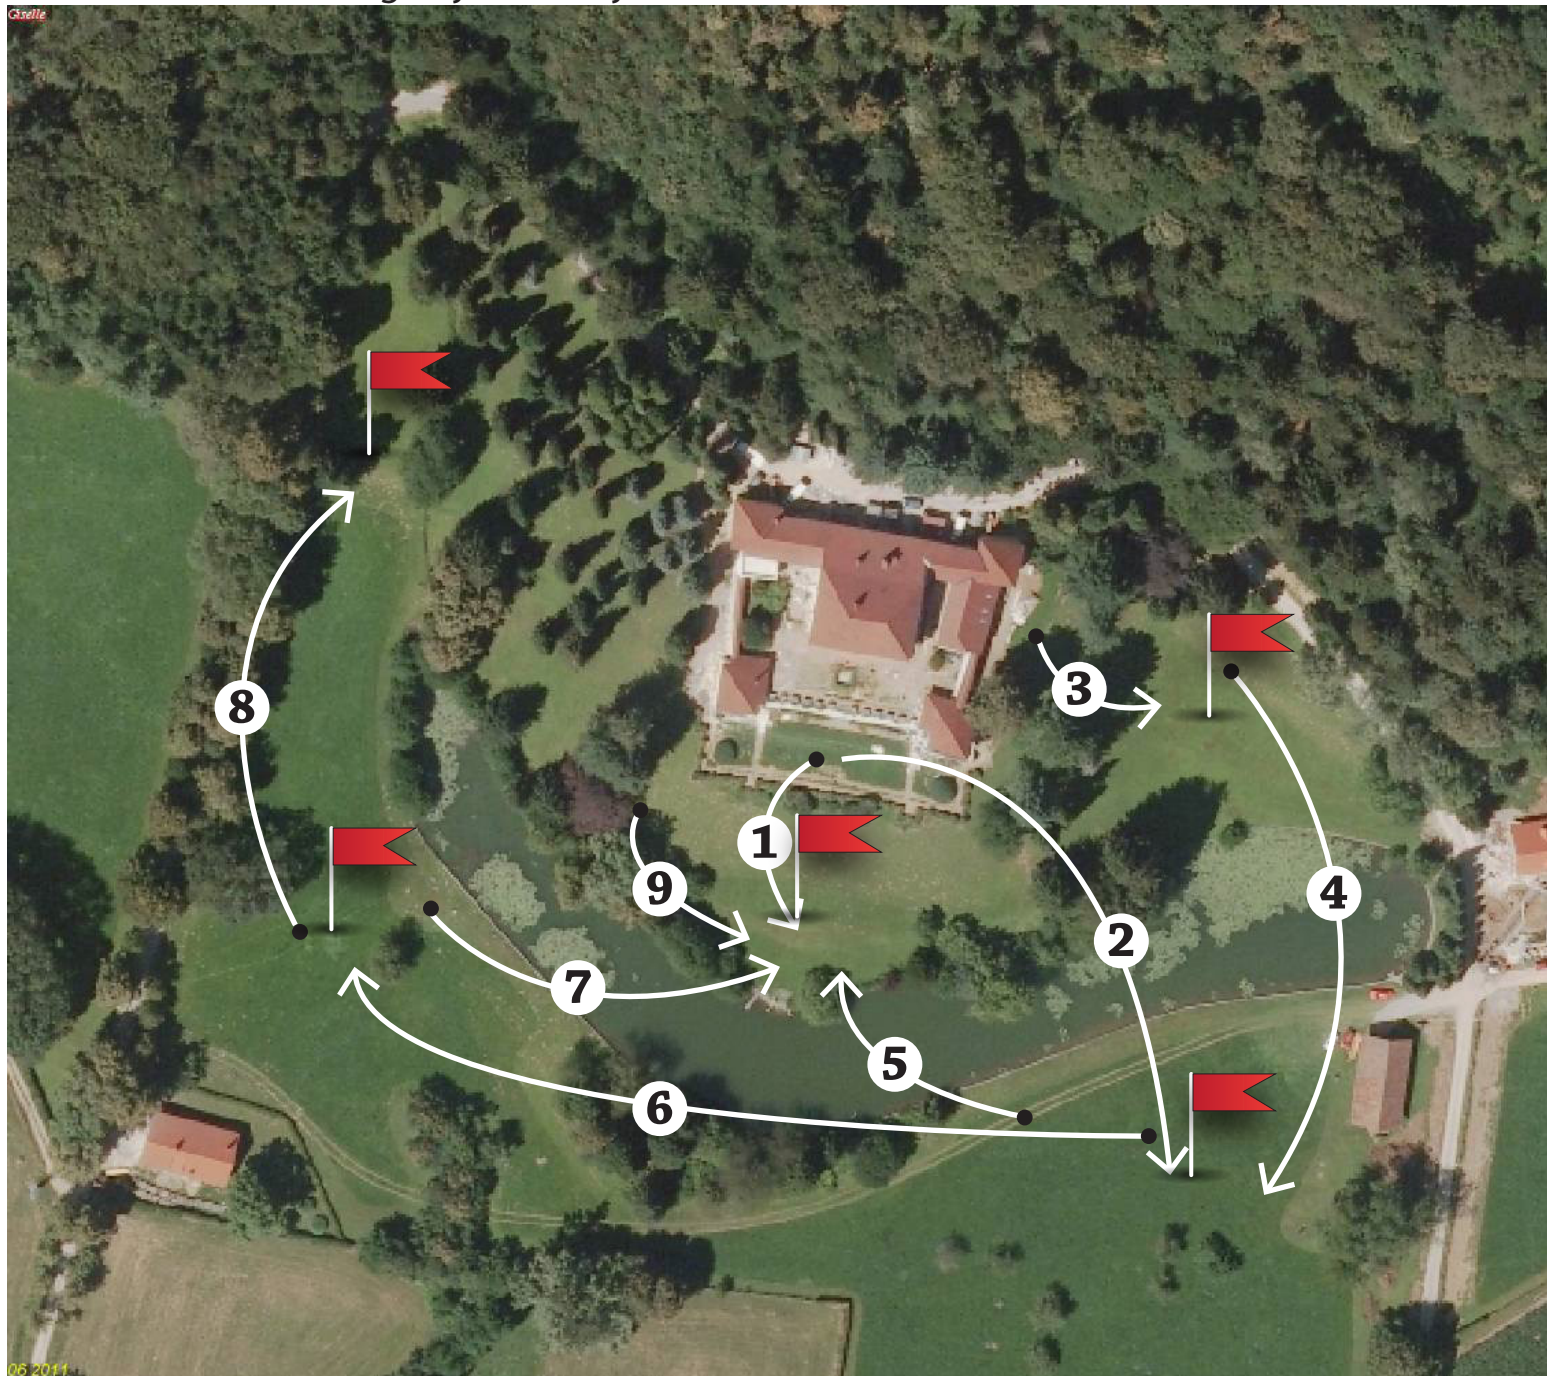

STRMOL - Možna udarjališča

STRMOL - Zelenice

STRMOL - Možnost igranja 9 lukenj- ORANŽNA VARIANTA

- Luknja št. 1 – 71m
- Luknja št. 2 – 78m
- Luknja št. 3 – 159m
- Luknja št. 4 – 137m
- Luknja št. 5 – 178m
- Luknja št. 6 – 90m
- Luknja št. 7 – 59m
- Luknja št. 8 – 78m
- Luknja št. 9 – 82m

SKUPAJ: 932m

STRMOL - Možnost igranja 9 lukenj - MODRA VARIANTA

- Luknja št. 1 – 53m
- Luknja št. 2 – 44m
- Luknja št. 3 – 137m
- Luknja št. 4 – 142m
- Luknja št. 5 – 165m
- Luknja št. 6 – 82m
- Luknja št. 7 – 56m
- Luknja št. 8 – 97m
- Luknja št. 9 – 90m

SKUPAJ: 742m

STRMOL - Možnost igranja 9 lukenj - BELA VARIANTA

- Luknja št. 1 – 35m
- Luknja št. 2 – 129m
- Luknja št. 3 – 53m
- Luknja št. 4 – 102m
- Luknja št. 5 – 66m
- Luknja št. 6 – 178m
- Luknja št. 7 – 71m
- Luknja št. 8 – 82m
- Luknja št. 9 – 90m

SKUPAJ: 806m