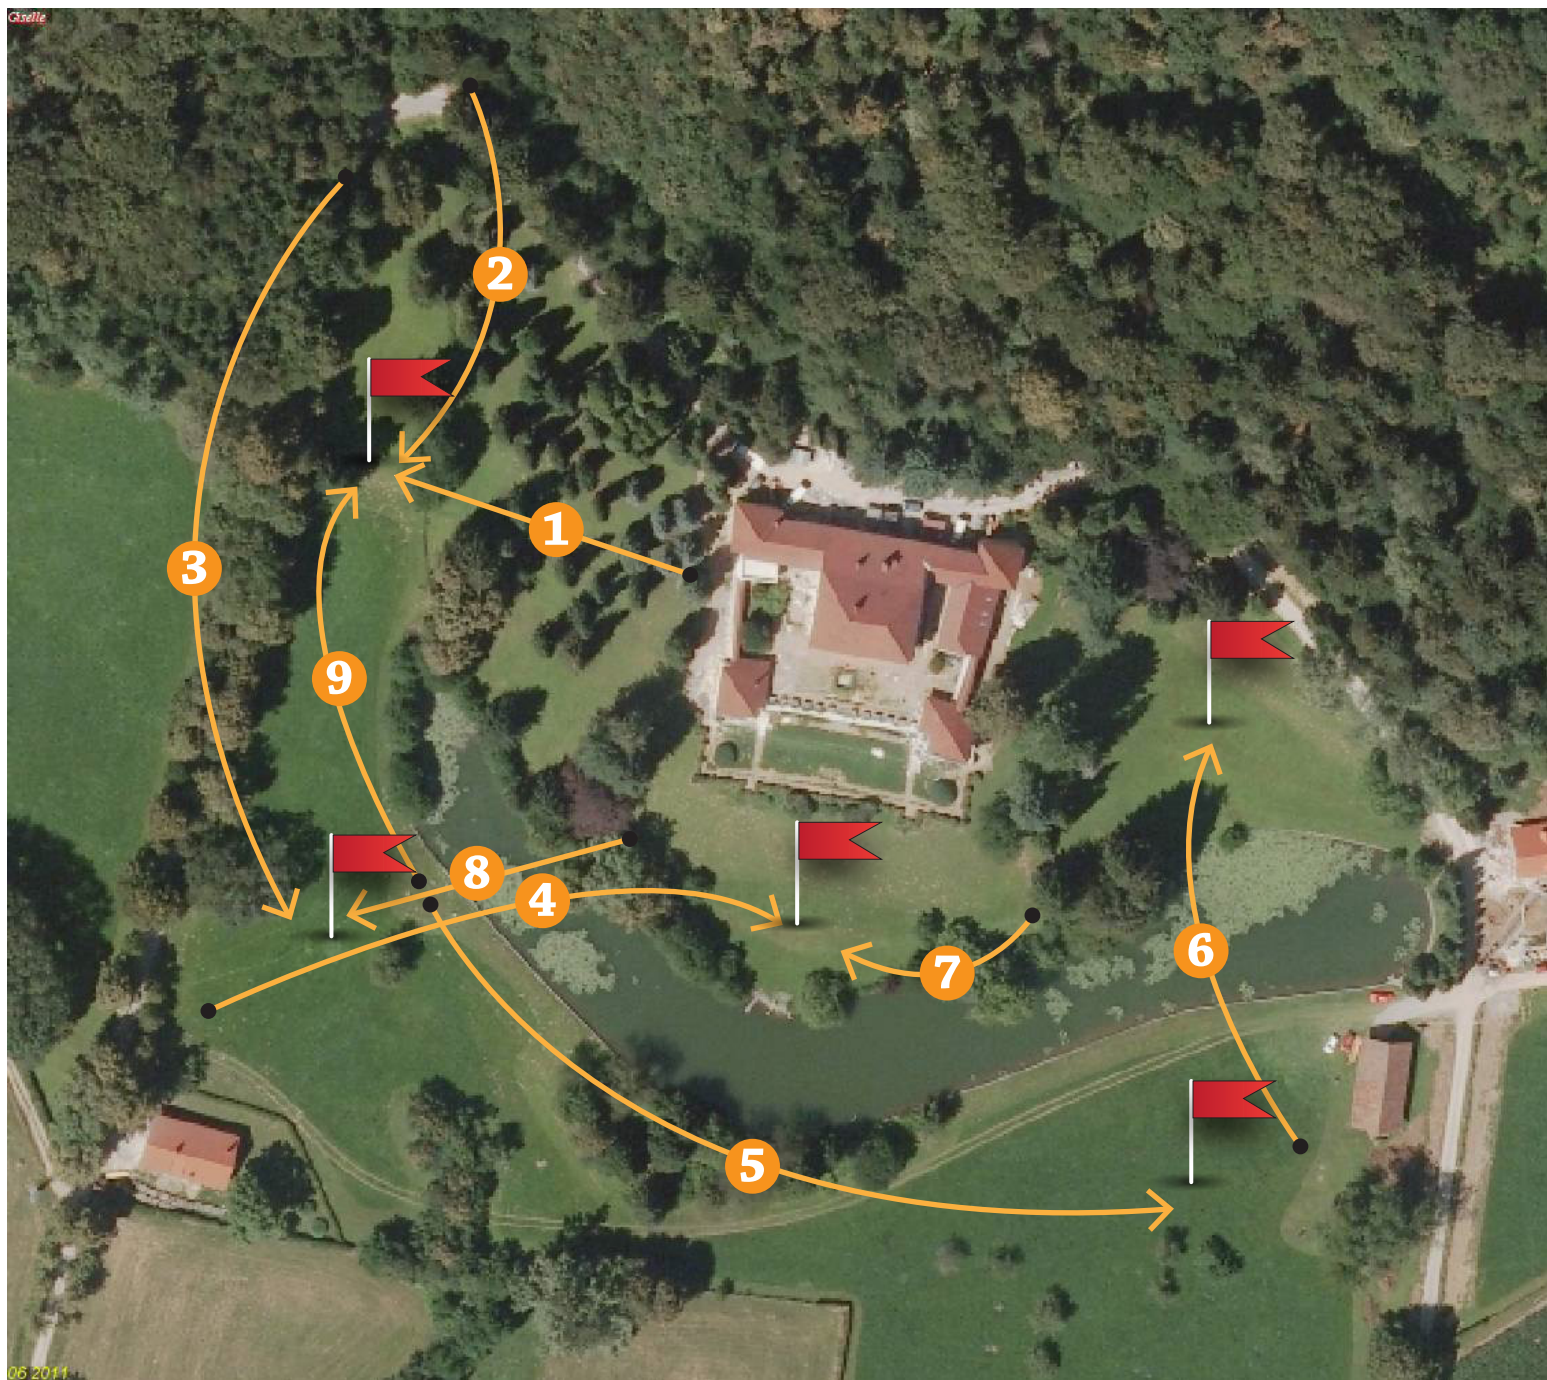

STRMOL - Možna udarjališča

STRMOL - Zelenice

STRMOL - Možnost igranja 9 lukenj- ORANŽNA VARIANTA

- Luknja št. 1 – 71m
- Luknja št. 2 – 78m
- Luknja št. 3 – 159m
- Luknja št. 4 – 137m
- Luknja št. 5 – 178m
- Luknja št. 6 – 90m
- Luknja št. 7 – 59m
- Luknja št. 8 – 78m
- Luknja št. 9 – 82m

SKUPAJ: 932m

STRMOL - Možnost igranja 9 lukenj - MODRA VARIANTA

- Luknja št. 1 – 53m
- Luknja št. 2 – 44m
- Luknja št. 3 – 137m
- Luknja št. 4 – 142m
- Luknja št. 5 – 165m
- Luknja št. 6 – 82m
- Luknja št. 7 – 56m
- Luknja št. 8 – 97m
- Luknja št. 9 – 90m

SKUPAJ: 742m

STRMOL - Možnost igranja 9 lukenj - BELA VARIANTA

- Luknja št. 1 – 35m
- Luknja št. 2 – 129m
- Luknja št. 3 – 53m
- Luknja št. 4 – 102m
- Luknja št. 5 – 66m
- Luknja št. 6 – 178m
- Luknja št. 7 – 71m
- Luknja št. 8 – 82m
- Luknja št. 9 – 90m

SKUPAJ: 806m